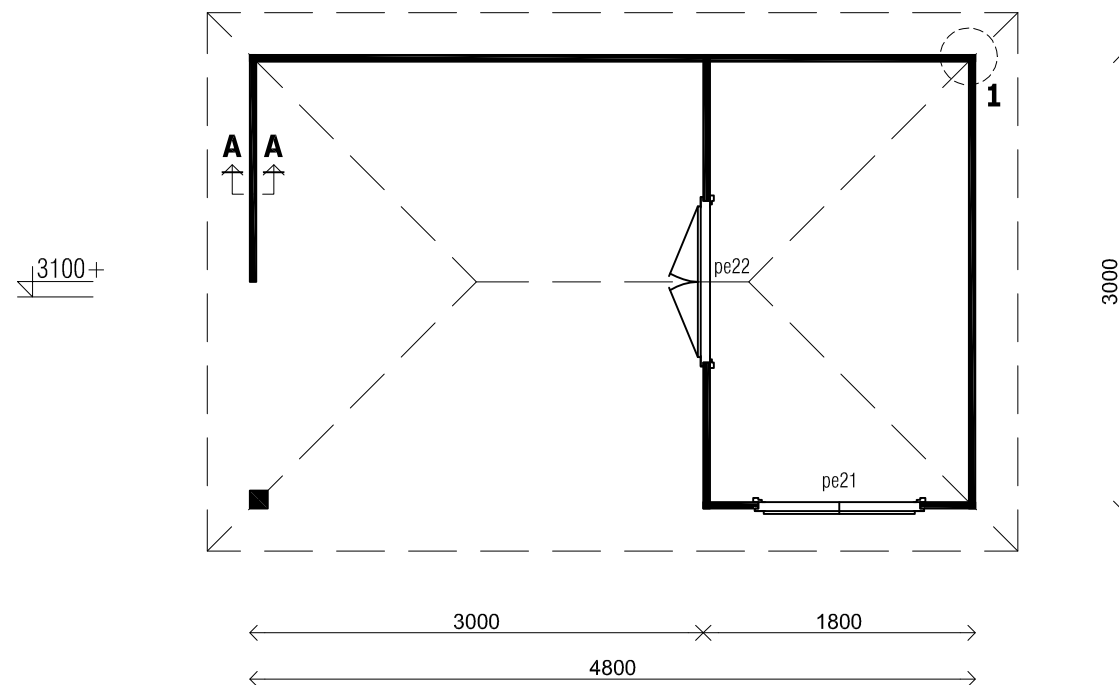

(L) Zijaanzicht / Side view / Seiten ansicht

Voor-aanzicht / Front view / Vorderansicht

(R) Zijaanzicht / Side view / Seiten ansicht

Achteraanzicht / Rear view / Hinterseite

Plattegrond / Plan

1

Prima MONIQUE

Omschrijving / Description:
ca. 300 x 480 cm / 28 & 44mm
Onderdeel / Component:
Bouwtekening / Construction drawing
Dealer:
Lugarde
Ref.:
28mm: PM06 / 44mm: PM07

Ordernr.:
.....
Schaal / Scale:
1:50
BLAD NR.:
BT