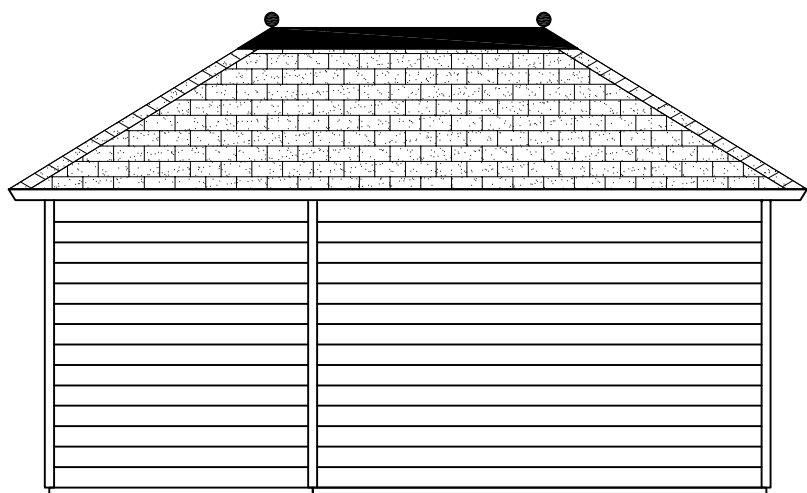

(L) Zijaanzicht / Side view / Seiten ansicht

Voor-aanzicht / Front view / Vorderansicht

(R) Zijaanzicht / Side view / Seiten ansicht

Achteraanzicht / Rear view / Hinterseite

Plattegrond / Plan

1

Prima MONIQUE

Omschrijving / Description:
ca. 300 x 480 cm / 28 & 44mm
Onderdeel / Component:
Bouwtekening / Construction drawing
Dealer:
Lugarde
Ref.:
28mm: PM06 / 44mm: PM07

Ordernr.:
.....
Schaal / Scale:
1:50
BLAD NR.:
BT