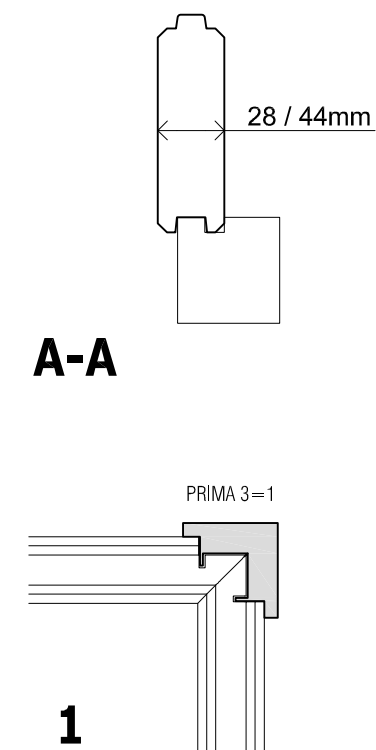

(L) Zijaanzicht / Side view / Seiten ansicht

Voor-aanzicht / Front view / Vorderansicht

(R) Zijaanzicht / Side view / Seiten ansicht

Achteraanzicht / Rear view / Hinterseite

Plattegrond / Plan

1

Prima MONIQUE

Omschrijving / Description:
ca. 300 x 480 cm / 28 & 44mm
Onderdeel / Component:
Bouwtekening / Construction drawing
Dealer:
Lugarde
Ref.:
28mm: PM06 / 44mm: PM07

Ordernr.:
.....
Schaal / Scale:
1:50
BLAD NR.:
BT